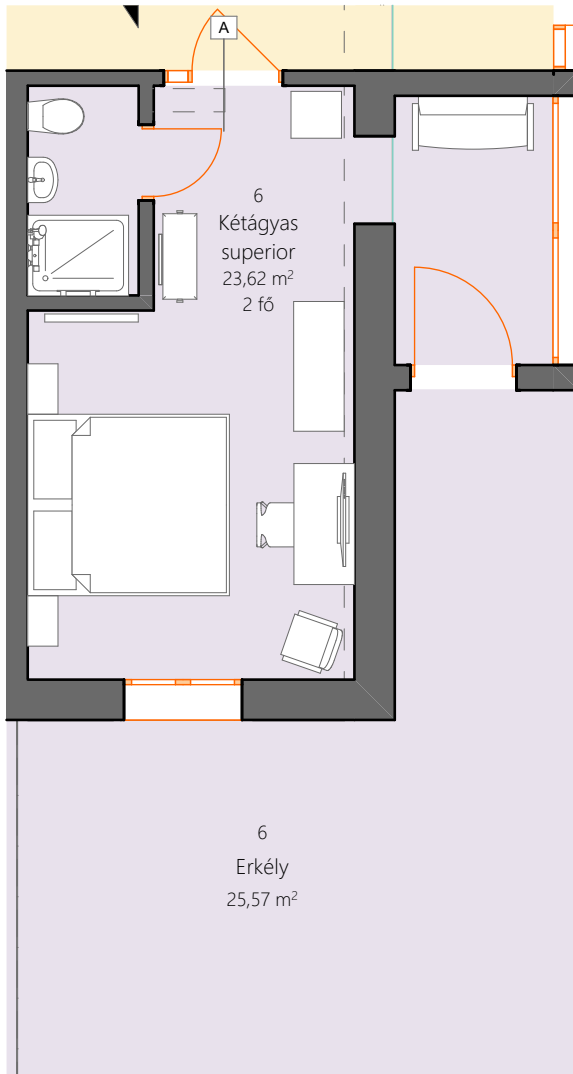

Szoba alaprajzi nézet

Helyiséglista		
	Helyiség neve	Terület
6	Erkély	25,57
	Kétágyas superior	23,62
		49,19 m ²

6. szoba - Kétágyas superior, 40m2 erkéllyel, déli fekvés, napfürdővel